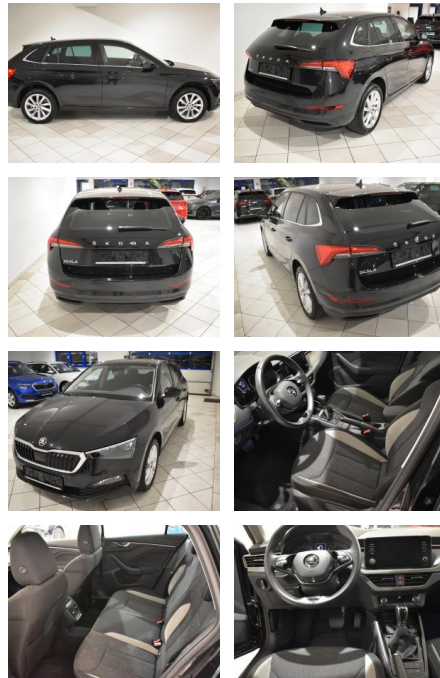

AH44-ATS 890 **Angebotsnr.:**

Erstzulassung:	Kilometer:	Farbe:	Leistung:	Kraftstoffart:
15.08.2022	19.667	Schwarz	81 kW / 110 PS	Benzin

PREIS
21.390 €

FINANZIERUNGSBEISPIEL
Laufzeit: 60 Monate Anzahlung: 30 %
Basis-Finanzierung:* Mtl. Rate:
Zielraten-Finanzierung:** **138 €**