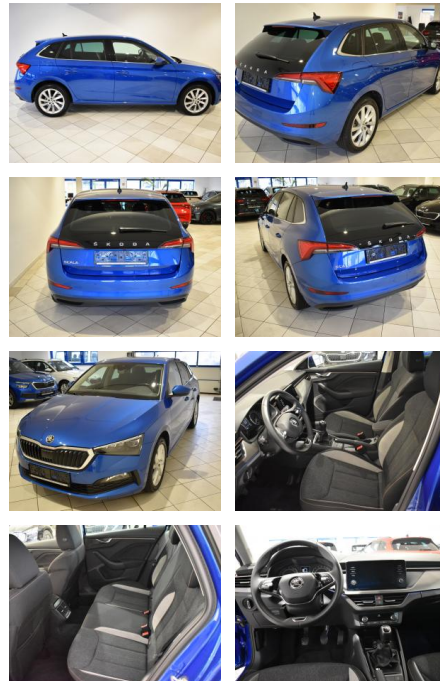

## Skoda Scala Style 1.0TSI LED AHK 5J Garantie

AH44-ATS 996 **Angebotsnr.:**

Erstzulassung:	Kilometer:	Farbe:	Leistung:	Kraftstoffart:
18.05.2022	18.185	Blau	81 kW / 110 PS	Benzin

**PREIS**  
**20.670 €**