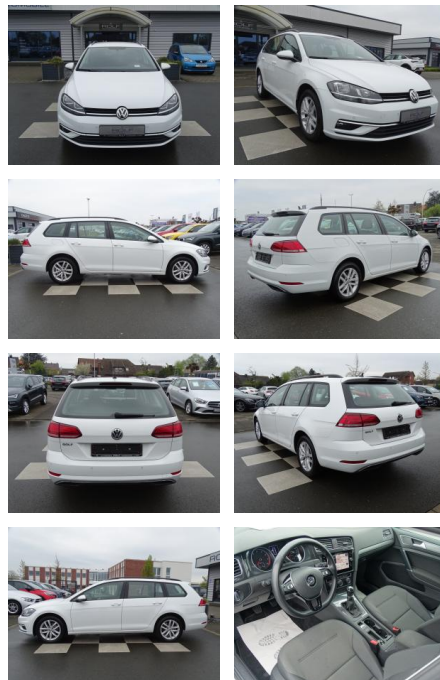

## Volkswagen Golf 1.0 TSI Comfortline NAVI D...

RA00-20612 **Angebotsnr.:**

Erstzulassung:	Kilometer:	Farbe:	Leistung:	Kraftstoffart:
01.09.2019	40.557	Weiß	85 kW / 116 PS	Benzin

**PREIS**  
**20.140 €**