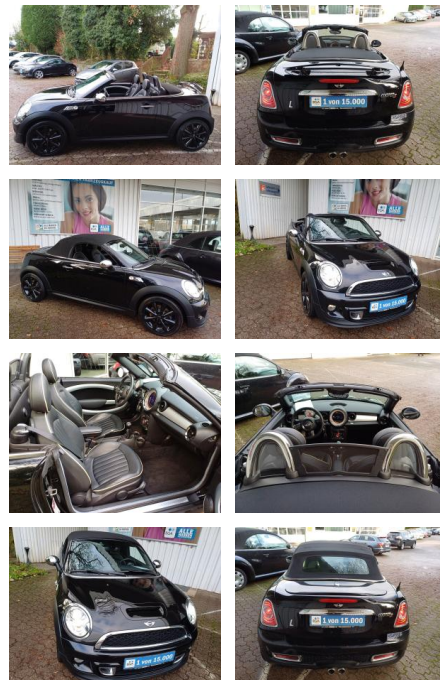

FL00-H6284H2Angebotsnr.:

Erstzulassung:	Kilometer:	Farbe:	Leistung:	Kraftstoffart:
05.07.2013	130.450	Schwarz	135 kW / 184 PS	Benzin

PREIS
15.360 €

FINANZIERUNGSBEISPIEL

Laufzeit: 60 Monate Anzahlung: 30 %
 Basis-Finanzierung:* Mtl. Rate:
 Zielraten-Finanzierung:** Mtl. **99 €**