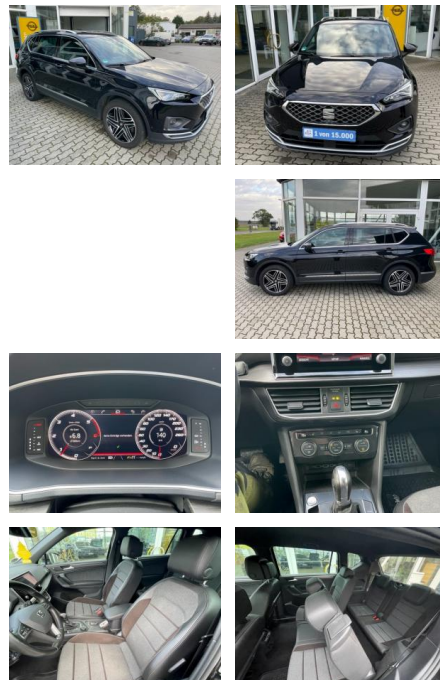

Ihr Ansprechpartner

Frau Kirsten Henky
 E-Mail: k.henky@richter-annweiler.de
 Telefon: 06346 30 88 90

Auto Richter GmbH
 Landauer Str. 63 - 76855 Annweiler - Tel.: 06346 / 30 88 90

Seat Tarraco 2.0 TDI Xcellence 4Drive (EURO 6d-T...

AK61-KK2310-1165019A..

Erstzulassung:	Kilometer:	Farbe:	Leistung:	Kraftstoffart:
06.05.2019	120.000	Schwarz	140 kW / 190 PS	Diesel

PREIS
27.980 €

FINANZIERUNGSBEISPIEL

Laufzeit: 60 Monate Anzahlung: 30 %
 Basis-Finanzierung:* Mtl. Rate:
 Zielraten-Finanzierung:** **180 €**