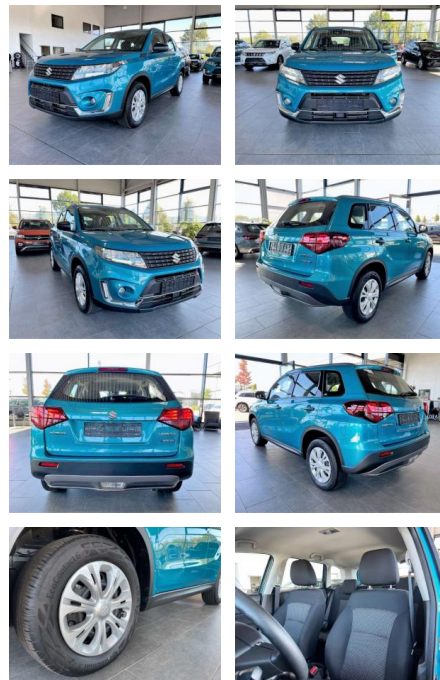

Ihr Ansprechpartner

Frau Kirsten Henky
 E-Mail: k.henky@richter-annweiler.de
 Telefon: 06346 30 88 90

Auto Richter GmbH
 Landauer Str. 63 - 76855 Annweiler - Tel.: 06346 / 30 88 90

Suzuki SX4 S-Cross 1.4 2WD Navi 360°ACC LED

AR35-F851 **Angebotsnr.:**

Erstzulassung:	Kilometer:	Farbe:	Leistung:	Kraftstoffart:	Verbr. komb.	CO2-Emission	CO2-Klasse (WLTP)
01.12.2023	14.366	Schwarz	95 kW / 129 PS	Benzin	6,1 l/100km	132 g/km	D

PREIS
24.450 €