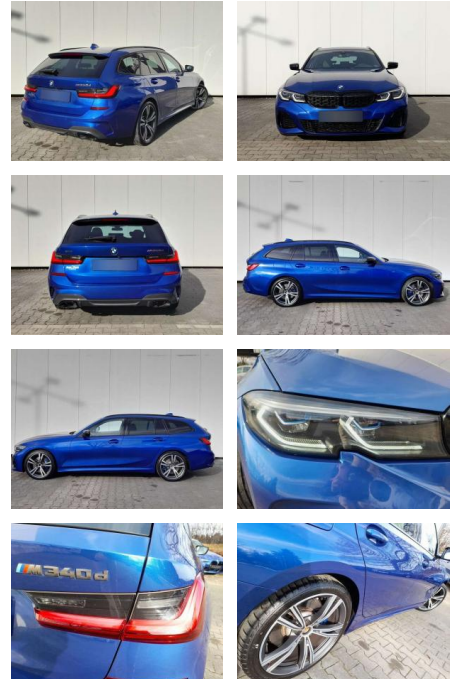

Erstzulassung:	Kilometer:	Farbe:	Leistung:	Kraftstoffart:	Verbr. komb.	CO2-Emission	CO2-Klasse (WLTP)
01.11.2021	69.000	Blau	250 kW / 340 PS	Benzin	6,3 l/100km	166 g/km	F

PREIS
46.160 €

FINANZIERUNGSBEISPIEL