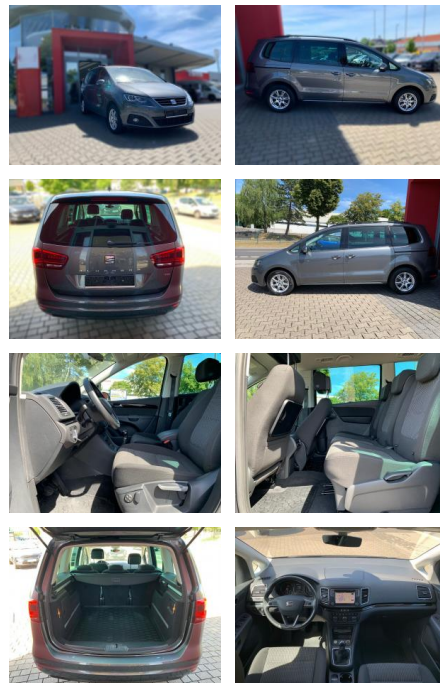

AB1A-371189624 Angebotsnr.:

Erstzulassung:	Kilometer:	Farbe:	Leistung:	Kraftstoffart:
25.09.2016	113.750	Diverse	135 kW / 184 PS	Diesel

PREIS
21.790 €

FINANZIERUNGSBEISPIEL

Laufzeit: 60 Monate Anzahlung: 30 %
 Basis-Finanzierung:* Mtl. Rate:
 Zielraten-Finanzierung:** **140 €**

Multimedia

- USB
- Touchscreen
- Radio
- CD Radio
- Freisprechen
- Navigation mit Bildschirm

Bluetooth

Komfort

- Berganfahrassistent
- Beheizbares Lenkrad
- 2-Zonen-Klimaautomatik
- Front-, Seiten- und weitere Airbags
- Lederlenkrad
- Zentralverriegelung
- Bordcomputer
- Keyless Entry