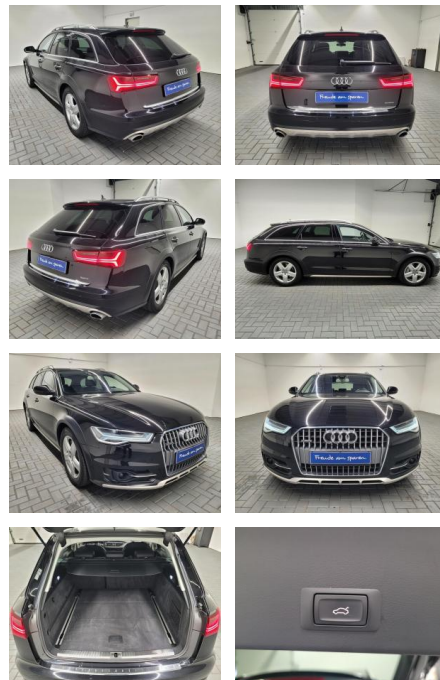

AM35-25041 **Angebotsnr.:**

Erstzulassung:	Kilometer:	Farbe:	Leistung:	Kraftstoffart:
12.03.2018	136.500		235 kW / 320 PS	Diesel

PREIS
41.020 €

FINANZIERUNGSBEISPIEL

Laufzeit: 60 Monate Anzahlung: 30 %
 Basis-Finanzierung:* Mtl. Rate:
 Zielraten-Finanzierung:** **264 €**