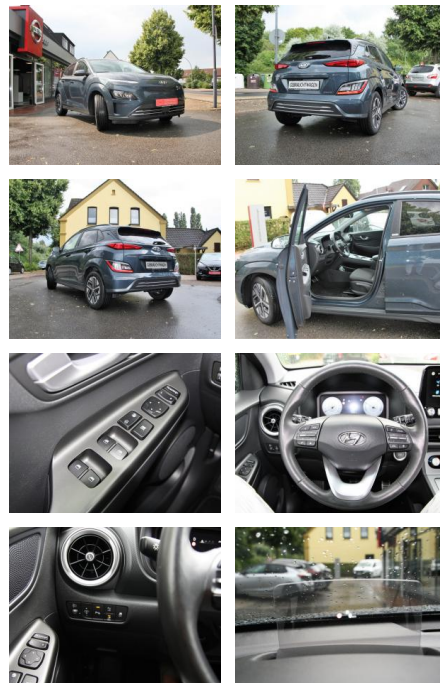

## Hyundai Kona Elektro EV Select

FB01-2822-573811 Angebotsnr.:

Erstzulassung:	Kilometer:	Farbe:	Leistung:	Kraftstoffart:
28.08.2021	32.500	blau metallic	100 kW / 136 PS	Elektro

**PREIS**  
**24.880 €**