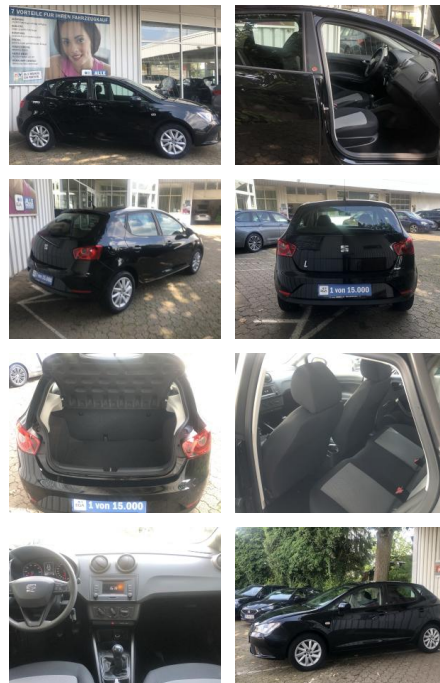

Ihr Ansprechpartner

Herr Denis Müsch
E-Mail: savin@richter-annweiler.de
Telefon: 06346 30 88 90

Auto Richter GmbH
Landauer Str. 63 - 76855 Annweiler - Tel.: 06346 / 30 88 90

Seat Ibiza 1.0 Reference ALU*EFH*PDC*KLIMA*ESP*M...

FL00-R6554R2Angebotsnr.:

Erstzulassung:	Kilometer:	Farbe:	Leistung:	Kraftstoffart:
18.01.2018	31.720	Mitternachtsschwarz	55 kW / 75 PS	Benzin

PREIS 12.330 €	FINANZIERUNGSBEISPIEL		* Basisfinanzierung: Anzahlung: 3.699 Euro, Laufzeit: 60 Monate, Nettodarlehen: 8.631 Euro, Gesamtbetrag: 13.622 Euro, Zinssätze: 5.83% Sollz. (gebunden), 5.99% eff. ** Zielratenfinanzierung: Anzahlung: 3.699 Euro, Laufzeit: 60 Monate, Nettodarlehen: 8.631 Euro, Zielrate: 6.165 Euro, Gesamtbetrag: 14.546 Euro, Zinssätze: 5.83% Sollz. (gebunden), 5.99% eff., Vermittlung für: Santander Consumer Bank Repräsentatives Beispiel gem. § 17 Abs. 4 PAngV. Diese Finanzierungsangebote sind Beispiele. Gerne ermitteln wir für Sie Ihr individuelles Angebot.
	Laufzeit: 60 Monate	Anzahlung: 30 %	
	Basis-Finanzierung:*	Mtl. Rate:	
	Zielraten-Finanzierung:**	Mtl. Rate: 79 €	

Ausstattung

Besonderheiten

- Klimaanlage
- LM-Felgen 6x15 (Marsala)
- SEAT Media-System Touch
- Metallic-Lackierung
- Einparkhilfe hinten

Sicherheit

- Reifendruckkontrollsystem
- PDC Park Distance Control hinten
- Anti-Blockiersystem ABS
- Antischlupfregelung ASC+T
- elektronische Stabilitätskontrolle (ESP / DSP)
- Servolenkung
- Wegfahrsperre
- Kindersitzbefestigung
- Wegfahrsperre (elektronisch)
3. Bremsleuchte
- Reifenkontroll-Anzeige
- Airbag Fahrer-/Beifahrerseite

- Seitenairbag
- Airbag Beifahrerseite abschaltbar
- Kopfstützen vorn verstellbar
- 3-Punkt-Sicherheitsgurt hinten mitte
- Anti-Blockier-System (ABS)
- Elektr. Bremskraftverteilung
- Bremsassistent
- **Reifen-Reparaturset**
- Elektron. Stabilitätskontrolle (ESC)
- Antriebs-Schlupfregelung (ASR)
- Elektron. Stabilitäts-Programm (ESP)

Multimedia

- Radio

Komfort

- Klimaanlage
- Front- und Seiten-Airbags
- Zentralverriegelung
- Fernbedienung Zentralverriegelung
- Bordcomputer

- Heckscheibe heizbar
- Sitz vorn links höhenverstellbar
- Zentralverriegelung mit Fernbedienung
- Servolenkung elektronisch gesteuert (Servotronic)
- **Fensterheber elektrisch vorn**

Interieur

- Durchladesystem
- el. Fensterheber
- Isofix-Aufnahmen für Kindersitz
- Außentemperaturanzeige
- Gepäckraumabdeckung / Rollo
- Innenraumfilter: Pollenfilter
- Rücksitzlehne klappbar
- Kopfstützen hinten
- Kofferraumbeleuchtung
- Steckdose (12V-Anschluß) vorn
- **Lenksäule (Lenkrad) höhenverstellbar**

STÄNDIG ÜBER 15.000 FAHRZEUGE IM BESTAND!