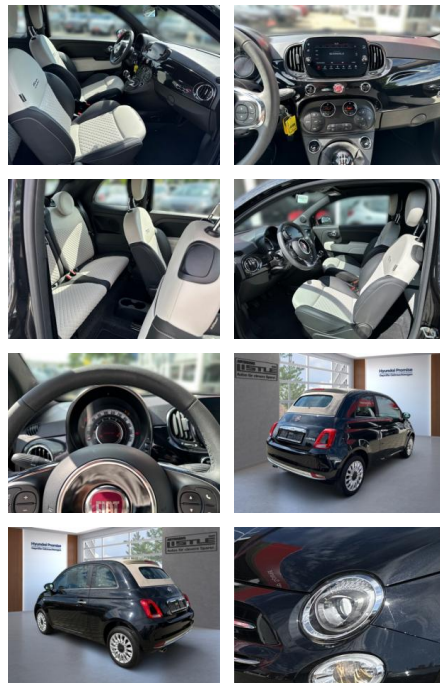

AL33-43246L **Angebotsnr.:**

Erstzulassung:	Kilometer:	Farbe:	Leistung:	Kraftstoffart:
01.08.2021	10.663		52 kW / 71 PS	Hybrid

PREIS	FINANZIERUNGSBEISPIEL	
16.740 €	Laufzeit: 60 Monate	Anzahlung: 30 %
	Basis-Finanzierung:**	Mtl. Rate:
	Zielraten-Finanzierung:**	108 €

- Scheckheftgepflegt
- Dekra Siegel
- GW Plus
- HUAU neu
- Nichtraucherfahrzeug
- Sonstiges: Katalysator
- Schiebedach
- Metallic
- Alufelgen
- Gepaeckraumabdeckung
- Stossfaenger in Wagenfarbe
- ElektrischesPanoramadach
- Faltdach
- Sommerreifen
- Spoiler