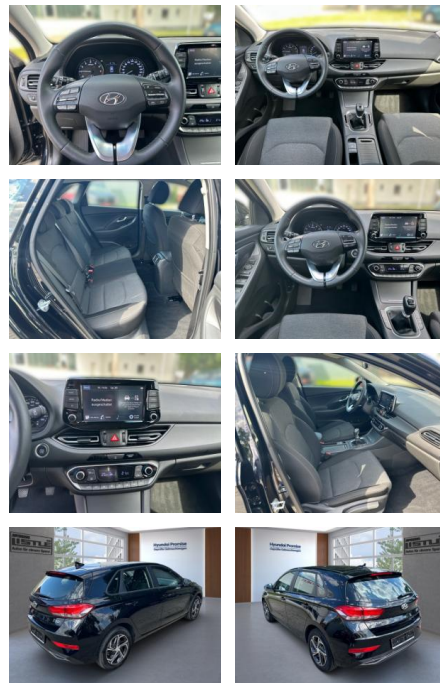

AL33-189607L Angebotsnr.:

| Erstzulassung: | Kilometer: | Farbe: | Leistung: | Kraftstoffart: |
|----------------|------------|--------|----------------|----------------|
| 01.09.2022 | 9.990 | | 88 kW / 120 PS | Benzin |