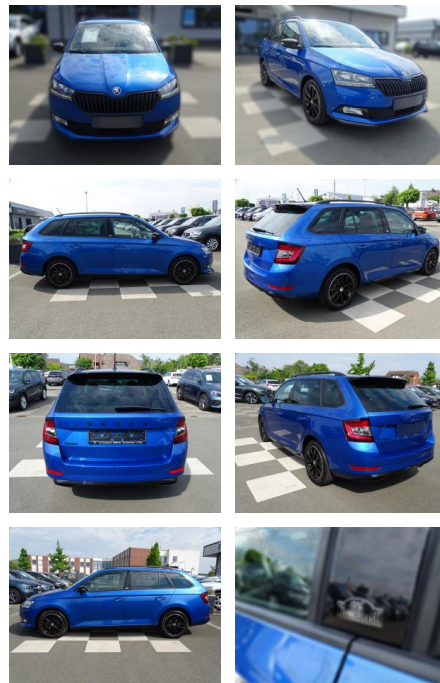

## Skoda Fabia 1.0 Monte Carlo / KLIMAAUTO / PDC

RA00-20654 **Angebotsnr.:**

Erstzulassung:	Kilometer:	Farbe:	Leistung:	Kraftstoffart:
01.07.2021	27.727	Blau	70 kW / 95 PS	Benzin

**PREIS**  
**19.100 €**