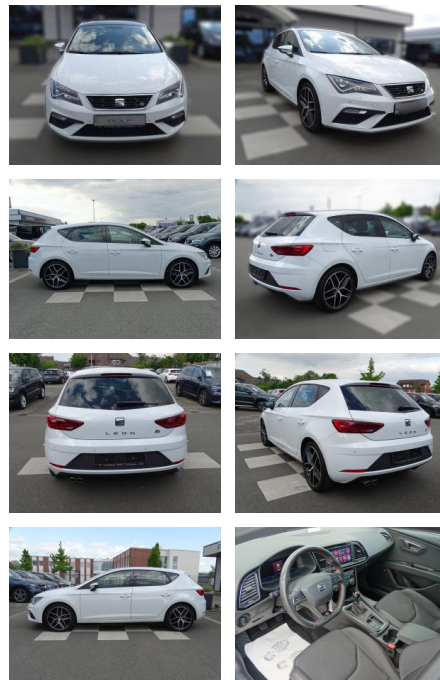

Erstzulassung:	Kilometer:	Farbe:	Leistung:	Kraftstoffart:
01.08.2019	46.499	Weiß	110 kW / 150 PS	Benzin

PREIS	FINANZIERUNGSBEISPIEL	
23.740 €	Laufzeit: 60 Monate	Anzahlung: 30 %
	Basis-Finanzierung:**	Mtl. Rate:
	Zielraten-Finanzierung:**	153 €