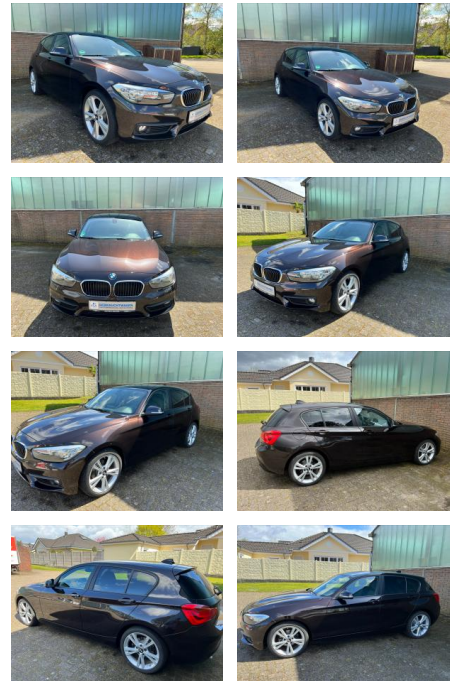

Erstzulassung:	Kilometer:	Farbe:	Leistung:	Kraftstoffart:
26.03.2018	118.000		100 kW / 136 PS	Benzin

PREIS
16.650 €

FINANZIERUNGSBEISPIEL

Laufzeit: 60 Monate Anzahlung: 30 %
Basis-Finanzierung:* Mtl. Rate:
Zielraten-Finanzierung:** **107 €**