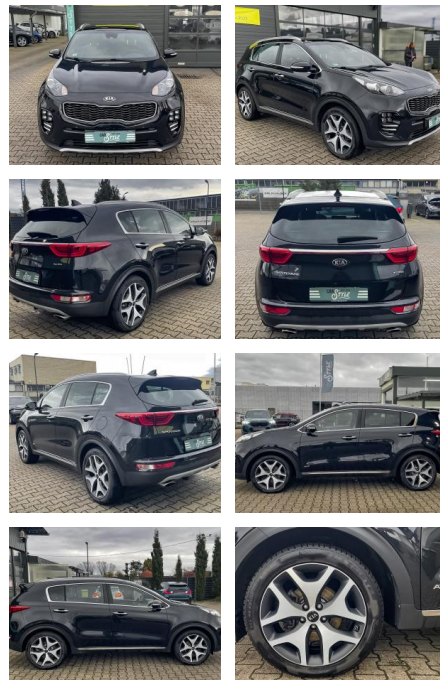

Ihr Ansprechpartner

Herr Eugen Savin
E-Mail: info@richter-annweiler.de
Telefon: 06346 30 88 90

Auto Richter GmbH
Landauer Str. 63 - 76855 Annweiler - Tel.: 06346 / 30 88 90

Kia Sportage 1.6 GT Line 4WD PANO SHZ NAVI PDC

CS01-FO2304120 Angebotsnr.:

Erstzulassung:	Kilometer:	Farbe:	Leistung:	Kraftstoffart:
26.02.2019	109.000	Schwarz	130 kW / 177 PS	Benzin

PREIS
21.260 €

FINANZIERUNGSBEISPIEL
Laufzeit: 60 Monate Anzahlung: 30 %
Basis-Finanzierung:* Mtl. Rate:
Zielraten-Finanzierung:** **137 €**