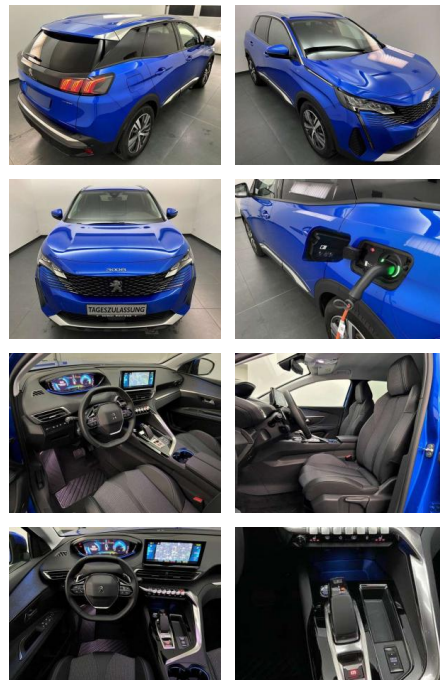

AW48-6739_1526gebotsnr.:

Erstzulassung:	Kilometer:	Farbe:	Leistung:	Kraftstoffart:
01.11.2022	5.395	Blau	165 kW / 224 PS	Benzin

PREIS
38.060 €

FINANZIERUNGSBEISPIEL

Laufzeit: 60 Monate Anzahlung: 30 %
 Basis-Finanzierung:* Mtl. Rate:
 Zielraten-Finanzierung:** **245 €**

Sicherheit

- Anti-Blockiersystem ABS

Multimedia

- Radio

Weiteres

- Getriebe: 8-Stufen-Automatikgetriebe EAT8 Lackierung: Sonderlackierung Vertigo Blau Räder: Leichtmetallfelgen ""Detroit"" 18""
- zweifarbig mit Grau mit Reifen 225/55 R 18 Klimaautomatik (2-Zonen)
- mit Aktivkohlefilter getrennt regelbar für Fahrer und Beifahrer Sitze: Sitzheizung vorn - einstellbar in 3 Stufen Polster: Stoff/Kunstleder (Colyn) in Schwarz mit Ziernähten in Mint Keyless-System schlüsselloses Zugangs- und Startsystem LED-Scheinwerfer LED-Heckleuchten mit 3D-Effekt