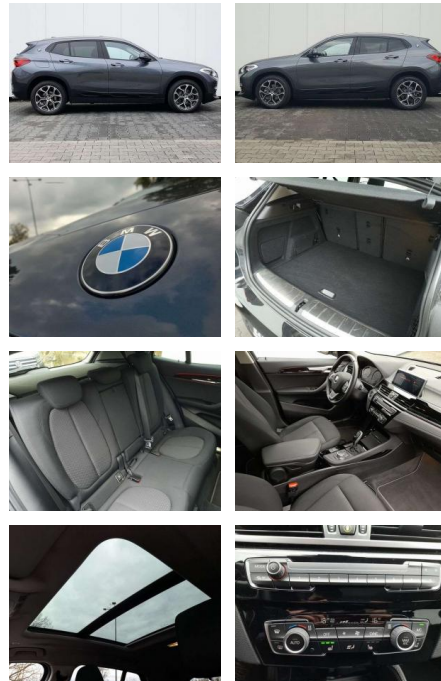

Ihr Ansprechpartner

Herr Eugen Savin
E-Mail: info@richter-annweiler.de
Telefon: 06346 30 88 90

Auto Richter GmbH
Landauer Str. 63 - 76855 Annweiler - Tel.: 06346 / 30 88 90

BMW X2 X2 sDrive18d Aut.

AP08-309619 **Angebotsnr.:**

Erstzulassung:	Kilometer:	Farbe:	Leistung:	Kraftstoffart:	Verbr. komb.	CO2-Emission	CO2-Klasse (WLTP)
01.11.2021	25.700	Grau	110 kW / 150 PS	Benzin	5,3 l/100km	138 g/km	E

PREIS
35.070 €

FINANZIERUNGSBEISPIEL

Laufzeit: 60 Monate   Anzahlung: 30 %
Basis-Finanzierung:*   Mtl. Rate:
Zielraten-Finanzierung:** **226 €**

* Basisfinanzierung: Anzahlung: 10.521 Euro, Laufzeit: 60 Monate, Nettodarlehen: 24.549 Euro, Gesamtbetrag: 38.746 Euro, Zinssätze: 5.83% Sollz. (gebunden), 5.99% eff.
** Zielratenfinanzierung: Anzahlung: 10.521 Euro, Laufzeit: 60 Monate, Nettodarlehen: 24.549 Euro, Zielrate: 17.535 Euro, Gesamtbetrag: 41.372 Euro, Zinssätze: 5.83% Sollz. (gebunden), 5.99% eff.,
Vermittlung für: Santander Consumer Bank
Repräsentatives Beispiel gem. § 17 Abs. 4 PAngV. Diese Finanzierungsangebote sind Beispiele. Gerne ermitteln wir für Sie Ihr individuelles Angebot.

Ausstattung

Sicherheit

- Anti-Blockiersystem ABS

Multimedia

- Radio

Weiteres

- Diesel
- 18" Leichtmetallfelgen Y-Speiche 579 Panorama Glasdach
- elektrisch LED-Scheinwerfer mit erweit. Umfängen Sitzheizung Navigation Park Distance Control (PDC)
- vorn+hinten Parking Assistant Klimaautomatik mit 2-Zonenregelung Geschwindigkeitsregelung mit Bremsfunkt. Innenspiegel automatisch abblendend Außenspiegel el. verstell.- u. beheizbar Bluetooth Radiozubehör: DAB-Tuner (DAB+fähig) Telefon: Telefonie mit Wireless Charging Lenkrad:

- elektromechanisch Paket: Ablagenpaket Media Sitze: Beifahrersitz höhenverstellbar Lenksäulenverstellung mechanisch Wärmeschutzverglasung Schiebedach ConnectedDrive Services Warndreieck mit Erste-Hilfe-Set TeleServices Sicherheitsgurte (Dreipunkt) vorne/hint. Servotronic Zentralverriegelung m. Funkfernbedienung Räderzubehör: Reifendruck-Kontrolle Räderzubehör: Radsicherungsschrauben Remote Services Regensensor und aut. Fahrlichtsteuerung Steckdose (12 V) Polster: Stoff Grid Kopfstützen (5) vorne und hinten Auto Start-/Stop Funktion Armauflage vorn Airbag: Kopfairbag 1. und 2. Sitzreihe Airbag: Beifahrerairbag-Deaktivierung Airbag: 2 Seitenairbags vorne Airbag für Fahrer und Beifahrer Active Guard Ablagemöglichkeiten ABS Räderzubehör: