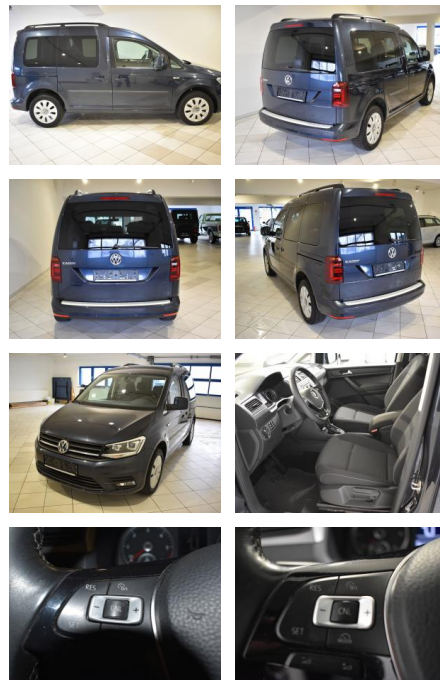

AH44-ATS2338Angebotsnr.:

Erstzulassung:	Kilometer:	Farbe:	Leistung:	Kraftstoffart:
21.01.2019	94.916	Blau	110 kW / 150 PS	Diesel

PREIS
27.050 €

FINANZIERUNGSBEISPIEL

Laufzeit: 60 Monate Anzahlung: 30 %
Basis-Finanzierung:* Mtl. Rate:
Zielraten-Finanzierung:** **174 €**