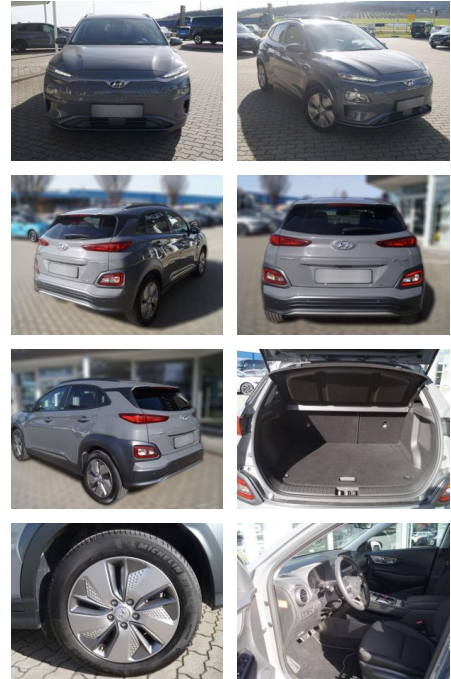

HE03-423025_8874 gebotsnr.:

Erstzulassung:	Kilometer:	Farbe:	Leistung:	Kraftstoffart:
01.10.2020	25.186	Diverse	100 kW / 136 PS	Elektro

PREIS
18.700 €

FINANZIERUNGSBEISPIEL

Laufzeit: 60 Monate Anzahlung: 30 %
Basis-Finanzierung:* Mtl. Rate:
Zielraten-Finanzierung:** **120 €**