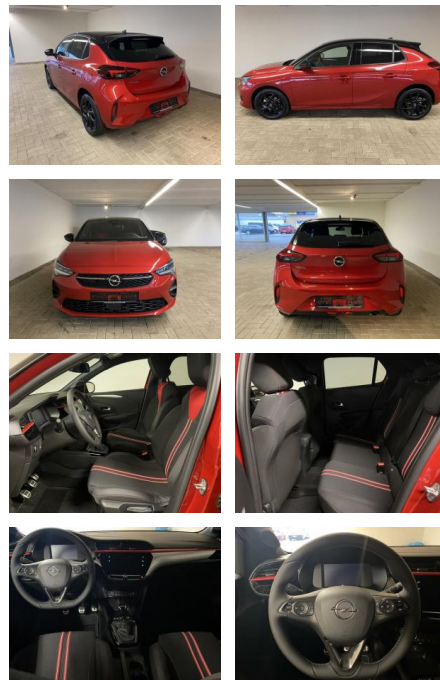

AH32-P401812 **Angebotsnr.:**

Erstzulassung:	Kilometer:	Farbe:	Leistung:	Kraftstoffart:
01.02.2023	17.120	Schwarz	75 kW / 102 PS	Diesel

PREIS
22.920 €

FINANZIERUNGSBEISPIEL
Laufzeit: 60 Monate Anzahlung: 30 %
Basis-Finanzierung:* Mtl. Rate:
Zielraten-Finanzierung:** **148 €**