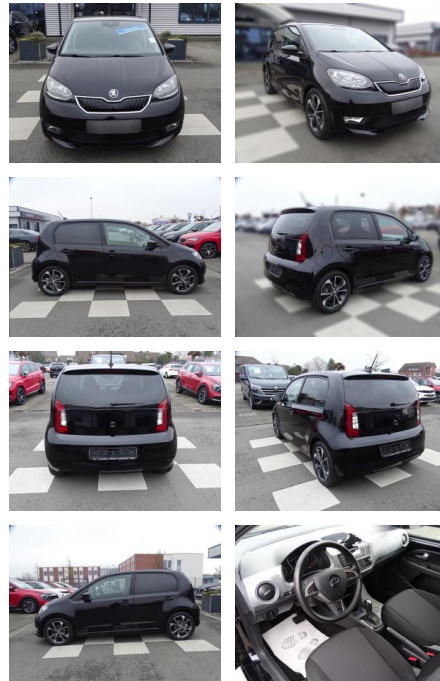

Ihr Ansprechpartner

Frau Kirsten Henky
 E-Mail: k.henky@richter-annweiler.de
 Telefon: 06346 30 88 90

Auto Richter GmbH
 Landauer Str. 63 - 76855 Annweiler - Tel.: 06346 / 30 88 90

Skoda Citigo e iV / Best of Style / Klimaauto

RA00-20451 **Angebotsnr.:**

Erstzulassung:	Kilometer:	Farbe:	Leistung:	Kraftstoffart:
01.03.2021	16.780	Schwarz	61 kW / 83 PS	Elektro

PREIS
21.680 €

FINANZIERUNGSBEISPIEL
 Laufzeit: 60 Monate Anzahlung: 30 %
 Basis-Finanzierung:* Mtl. Rate:
 Zielraten-Finanzierung:** **140 €**