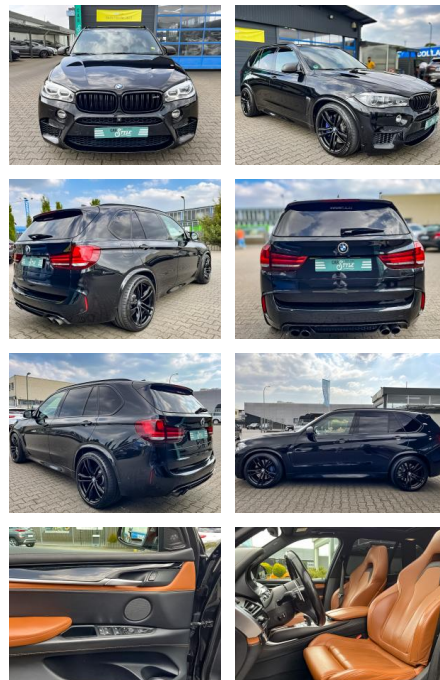

## BMW X5 M LED HARMAN/KARDON PANO

CS01-FO2302047 Angebotsnr.:

Erstzulassung:	Kilometer:	Farbe:	Leistung:	Kraftstoffart:
12.04.2018	146.000		423 kW / 575 PS	Benzin

**PREIS**  
**46.490 €**