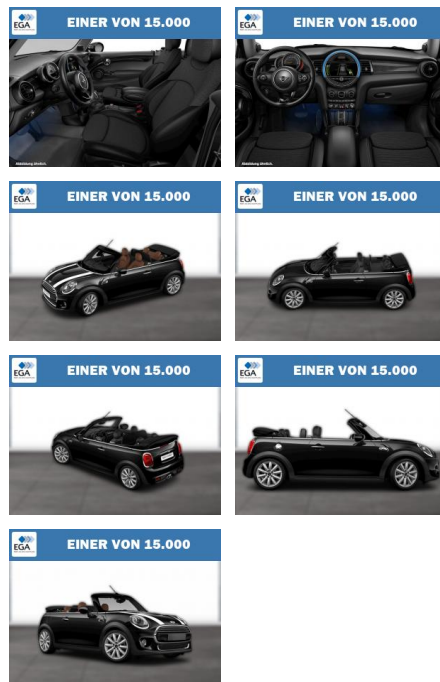

WG08-207673 Angebotsnr.:

EINER VON 15.000

Erstzulassung:	Kilometer:	Farbe:	Leistung:	Kraftstoffart:
01.06.2019	58.330	Schwarz	141 kW / 192 PS	Benzin

PREIS
26.940 €

FINANZIERUNGSBEISPIEL
Laufzeit: 60 Monate Anzahlung: 30 %
Basis-Finanzierung:* Mtl. Rate:
Zielraten-Finanzierung:** **173 €**