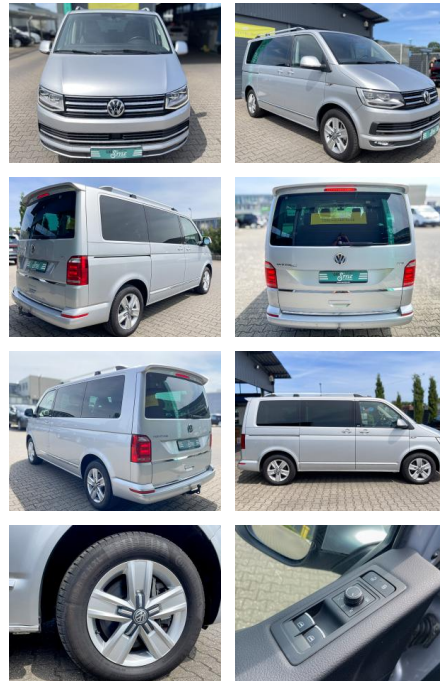

Ihr Ansprechpartner

Herr Denis Müsch

E-Mail: savin@richter-annweiler.de

Telefon: 06346 30 88 90

Auto Richter GmbH
Landauer Str. 63 - 76855 Annweiler - Tel.: 06346 / 30 88 90

Volkswagen T6 Multivan Generation Six/2,0 TDI/11...

CS01-FO2409386 gebotsnr.:

Erstzulassung:	Kilometer:	Farbe:	Leistung:	Kraftstoffart:
08.08.2016	80.500	silber	110 kW / 150 PS	Diesel

PREIS
40.230 €

FINANZIERUNGSBEISPIEL

Laufzeit: 60 Monate Anzahlung: 30 %
 Basis-Finanzierung:* Mtl. Rate:
 Zielraten-Finanzierung:** **259 €**