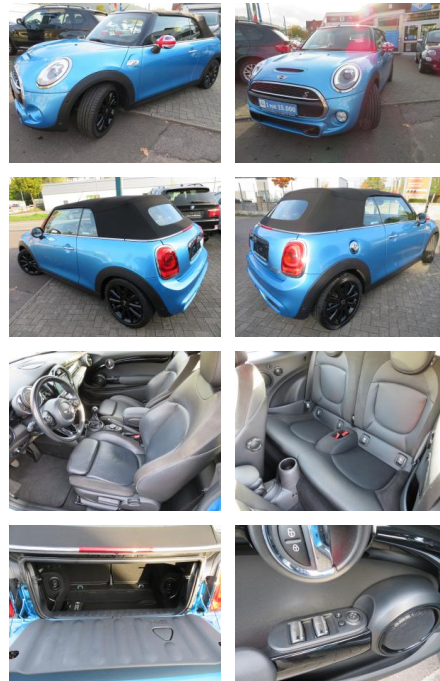

AR53-ES2210-0116574R..

Erstzulassung:	Kilometer:	Farbe:	Leistung:	Kraftstoffart:
31.08.2018	29.100		141 kW / 192 PS	Benzin

PREIS
21.900 €

FINANZIERUNGSBEISPIEL
 Laufzeit: 60 Monate Anzahlung: 30 %
 Basis-Finanzierung:* Mtl. Rate:
 Zielraten-Finanzierung:** **141 €**

Ausstattung

Besonderheiten

- USB-Schnittstelle
- Klimaautomatik 2-Zonen mit autom. Umluft-Control
- Sportsitze vorn
- Licht-Paket
- Ambiente-Beleuchtung
- Ablage-Paket
- Scheinwerfer LED
- Klimaautomatik
- Außenspiegel elektr. anklappbar
- Park-Distance-Control (PDC) vorn und hinten
- Business-Paket
- Audio-Navigationssystem Professional
- Sitzheizung vorn
- Harman-Kardon Soundsystem
- Ausstattungs-Paket: Chili