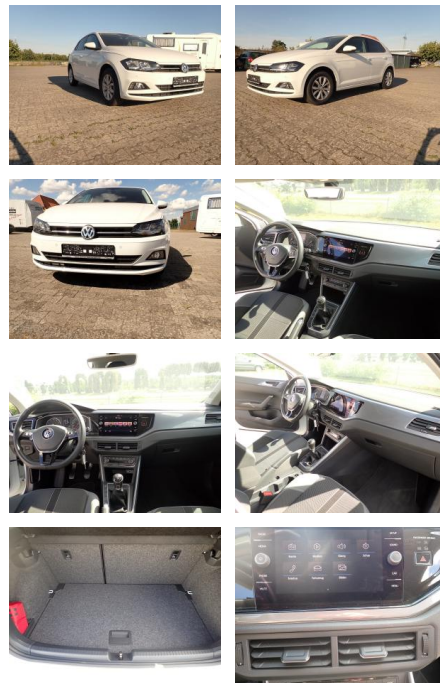

GA07-DG2209-~~Angebote~~..

Erstzulassung:	Kilometer:	Farbe:	Leistung:	Kraftstoffart:
27.12.2017	35.500		70 kW / 95 PS	Benzin

PREIS
16.500 €

FINANZIERUNGSBEISPIEL

Laufzeit: 60 Monate Anzahlung: 30 %
 Basis-Finanzierung:* Mtl. Rate:
 Zielraten-Finanzierung:** **106 €**