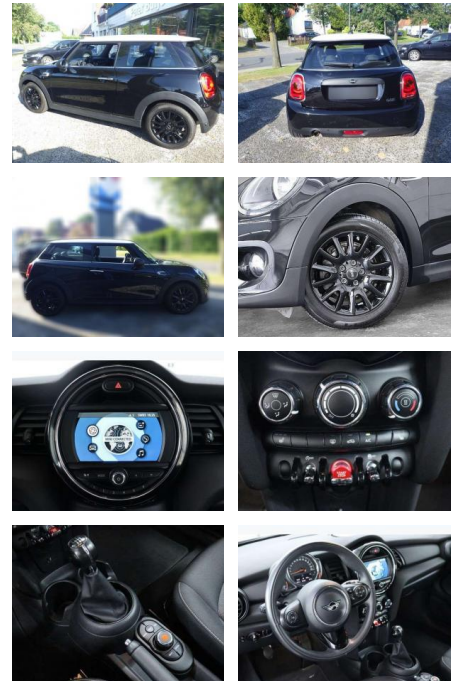

MINI ONE 1,5Ltr.* 102PS* Exklusiv-Paket*

AB85-76820 **Angebotsnr.:**

Erstzulassung:	Kilometer:	Farbe:	Leistung:	Kraftstoffart:
01.05.2019	54.000	Schwarz	75 kW / 102 PS	Benzin

PREIS	FINANZIERUNGSBEISPIEL	
17.260 €	Laufzeit: 60 Monate Anzahlung: 30 % Basis-Finanzierung:* Mtl. Rate: Zielraten-Finanzierung:** 1111 €	* Basisfinanzierung: Anzahlung: 5.178 Euro, Laufzeit: 60 Monate, Nettodarlehen: 12.082 Euro, Gesamtbetrag: 19.069 Euro, Zinssätze: 5.83% Sollz. (gebunden), 5.99% eff. ** Zielratenfinanzierung: Anzahlung: 5.178 Euro, Laufzeit: 60 Monate, Nettodarlehen: 12.082 Euro, Zielrate: 8.630 Euro, Gesamtbetrag: 20.362 Euro, Zinssätze: 5.83% Sollz. (gebunden), 5.99% eff., Vermittlung für: Santander Consumer Bank Repräsentatives Beispiel gem. § 17 Abs. 4 PAngV. Diese Finanzierungsangebote sind Beispiele. Gerne ermitteln wir für Sie Ihr individuelles Angebot.

Multimedia

- USB
- Radio
- Freisprechen
- MP3 Anschluss
- Bluetooth

Komfort

- Klimaanlage
- Lederlenkrad
- Zentralverriegelung

- Fernbedienung Zentralverriegelung
- Bordcomputer

Interieur

- Multifunktionslenkrad
- el. Fensterheber
- Sitzheizung

- km-Stand auf Anfrage! Sonderausstattung / Extra's Ablage-Paket Exklusiv-Paket Ablagenpaket Laderaumboden variabel Steckdose (12V-Anschluß) zusätzlich Bordcomputer Dachhimmel Anthrazit Fußmatten Velours Lenkrad (Sport/Leder) Licht-Paket Ambiente-Beleuchtung Leseleuchten vorn LM-Felgen 6
- 5x16 (Victory Spoke
- Schwarz) Metallic-Lackierung Midnight Black Multifunktion für Lenkrad Nebelscheinwerfer Park-Distance-Control (PDC) Sitz vorn rechts höhenverstellbar Sitzheizung vorn Uni-Lackierung /Dach weiß foliert Fussgaengerschutz - Aktive Motorhaube Weisse Blinkleuchten Intelligenter Notruf Tpms 2 (tire Pressure Monitoring System 2) R1234yf Klimaanlage Kältemittel Stoff Firework / Carbon Black Colour Line Carbon Black Modellvariante CO2-optimiert