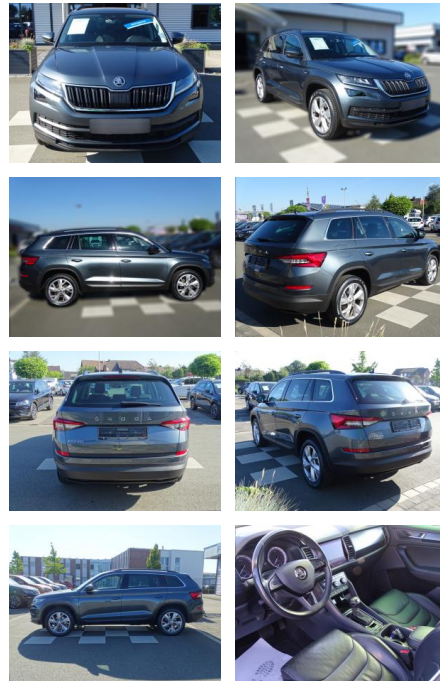

Skoda Kodiaq 1.5 TSI / Ambition Soleil / DSG

RA00-20274 **Angebotsnr.:**

Erstzulassung:	Kilometer:	Farbe:	Leistung:	Kraftstoffart:
01.11.2019	53.760	Grau	110 kW / 150 PS	Benzin

PREIS	FINANZIERUNGSBEISPIEL	
31.980 €	Laufzeit: 60 Monate	Anzahlung: 30 %
	Basis-Finanzierung:**	Mtl. Rate:
	Zielraten-Finanzierung:**	206 €