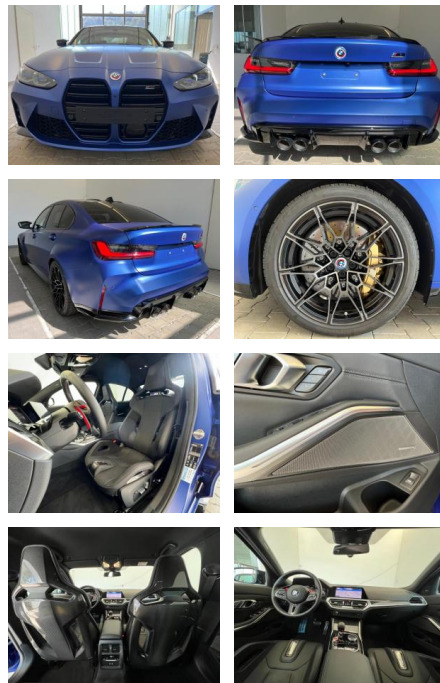

KA09-24541 **Angebotsnr.:**

Erstzulassung:	Kilometer:	Farbe:	Leistung:	Kraftstoffart:
01.04.2022	4.004	Blau	375 kW / 510 PS	Benzin

PREIS
113.640 €

FINANZIERUNGSBEISPIEL

Laufzeit: 60 Monate Anzahlung: 30 %
 Basis-Finanzierung:* Mtl. Rate:
 Zielraten-Finanzierung:** **731 €**