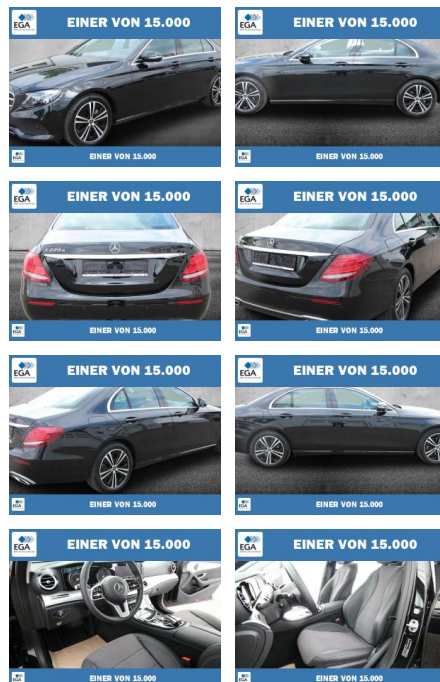

Ihr Ansprechpartner

Herr Eugen Savin
 E-Mail: info@richter-annweiler.de
 Telefon: 06346 30 88 90

Auto Richter GmbH
 Landauer Str. 63 - 76855 Annweiler - Tel.: 06346 / 30 88 90

Mercedes-Benz E 220 d Avantgarde NAVI+LED+KAMERA

PW01-38067-107 Angebotsnr.:

Erstzulassung:	Kilometer:	Farbe:	Leistung:	Kraftstoffart:
01.05.2020	29.693	Schwarz	143 kW / 194 PS	Diesel

PREIS	FINANZIERUNGSBEISPIEL
42.090 €	Laufzeit: 60 Monate Anzahlung: 30 % Basis-Finanzierung:* Mtl. Rate: Zielraten-Finanzierung:** 271 €