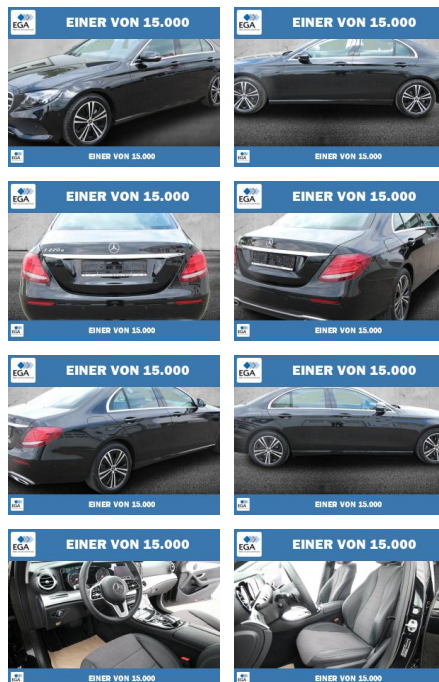

Ihr Ansprechpartner

Herr Denis Müsch
 E-Mail: savin@richter-annweiler.de
 Telefon: 06346 30 88 90

Auto Richter GmbH
 Landauer Str. 63 - 76855 Annweiler - Tel.: 06346 / 30 88 90

Mercedes-Benz E 220 d Avantgarde NAVI+LED+KAMERA

PW01-37037-185 Angebotsnr.:

Erstzulassung:	Kilometer:	Farbe:	Leistung:	Kraftstoffart:
01.05.2020	36.458	Schwarz	143 kW / 194 PS	Diesel

PREIS	FINANZIERUNGSBEISPIEL	
42.090 €	Laufzeit: 60 Monate Anzahlung: 30 % Basis-Finanzierung:* Mtl. Rate: Zielraten-Finanzierung:** 271 €	* Basisfinanzierung: Anzahlung: 12.627 Euro, Laufzeit: 60 Monate, Nettodarlehen: 29.463 Euro, Gesamtbetrag: 46.502 Euro, Zinssätze: 5.83% Sollz. (gebunden), 5.99% eff. ** Zielratenfinanzierung: Anzahlung: 12.627 Euro, Laufzeit: 60 Monate, Nettodarlehen: 29.463 Euro, Zielrate: 21.045 Euro, Gesamtbetrag: 49.654 Euro, Zinssätze: 5.83% Sollz. (gebunden), 5.99% eff., Vermittlung für: Santander Consumer Bank Repräsentatives Beispiel gem. § 17 Abs. 4 PAngV. Diese Finanzierungsangebote sind Beispiele. Gerne ermitteln wir für Sie Ihr individuelles Angebot.