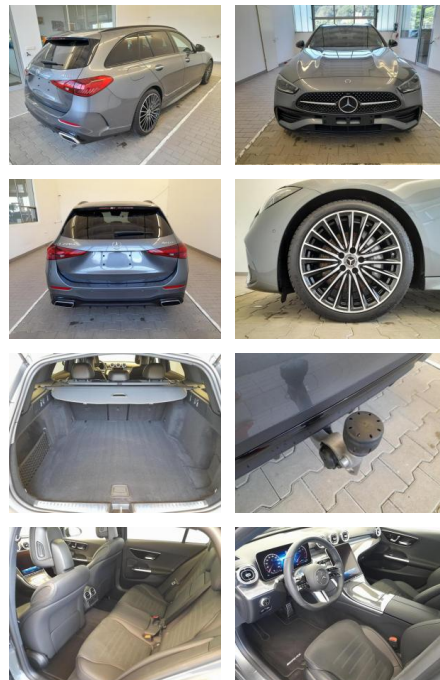

KA09-24137 **Angebotsnr.:**

| Erstzulassung: | Kilometer: | Farbe: | Leistung: | Kraftstoffart: |
|----------------|------------|--------|-----------------|----------------|
| 01.02.2022 | 6.043 | Grau | 147 kW / 200 PS | Diesel |