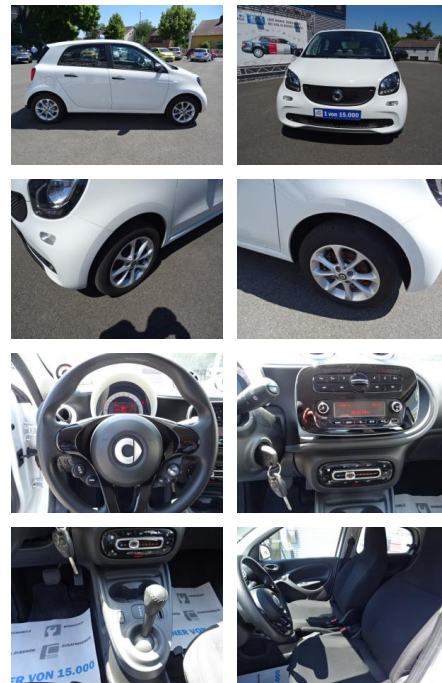

## Smart ForFour EQ COOL & AUDIO\*KLIMAAUTOM\*BTH\*TEM...

AC00-Y172028Angebotsnr.:

Erstzulassung:	Kilometer:	Farbe:	Leistung:	Kraftstoffart:
27.03.2018	24.442	Weiß	60 kW / 82 PS	Elektro

PREIS	FINANZIERUNGSBEISPIEL	
<b>14.950 €</b>	Laufzeit: 60 Monate      Anzahlung: 30 % Basis-Finanzierung:*      Mtl. Rate: Zielraten-Finanzierung:**      Mtl. Rate: <b>96 €</b>	* Basisfinanzierung: Anzahlung: 4.485 Euro, Laufzeit: 60 Monate, Nettodarlehen: 10.465 Euro, Gesamtbetrag: 16.517 Euro, Zinssätze: 5.83% Sollz. (gebunden), 5.99% eff. ** Zielratenfinanzierung: Anzahlung: 4.485 Euro, Laufzeit: 60 Monate, Nettodarlehen: 10.465 Euro, Zielrate: 7.475 Euro, Gesamtbetrag: 17.637 Euro, Zinssätze: 5.83% Sollz. (gebunden), 5.99% eff., Vermittlung für: Santander Consumer Bank Repräsentatives Beispiel gem. § 17 Abs. 4 PAngV. Diese Finanzierungsangebote sind Beispiele. Gerne ermitteln wir für Sie Ihr individuelles Angebot.

## Ausstattung