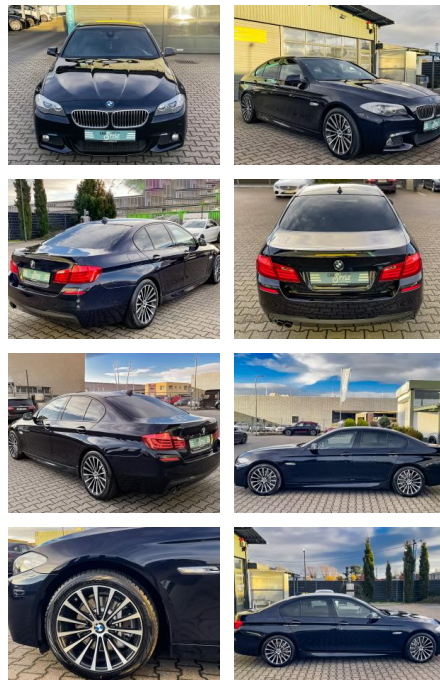

Ihr Ansprechpartner

Frau Kirsten Henky
E-Mail: k.henky@richter-annweiler.de
Telefon: 06346 30 88 90

Auto Richter GmbH
Landauer Str. 63 - 76855 Annweiler - Tel.: 06346 / 30 88 90

BMW 530d M Paket NAVI PDC AHK HuD HiFi BI Xenon

CS01-FO241147 Angebotsnr.:

Erstzulassung:	Kilometer:	Farbe:	Leistung:	Kraftstoffart:
04.07.2013	129.000	Schwarz	190 kW / 258 PS	Diesel

PREIS
23.830 €

FINANZIERUNGSBEISPIEL
Laufzeit: 60 Monate Anzahlung: 30 %
Basis-Finanzierung:* Mtl. Rate:
Zielraten-Finanzierung:** **153 €**