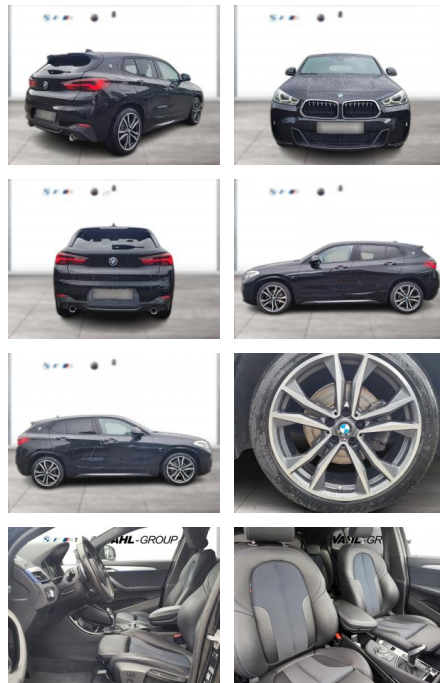

## BMW X2 xDrive18d M Sportpaket HiFi Navi Dr

WG00-217797 Angebotsnr.:

Erstzulassung:	Kilometer:	Farbe:	Leistung:	Kraftstoffart:
01.07.2021	58.581	Schwarz	110 kW / 150 PS	Diesel

PREIS	FINANZIERUNGSBEISPIEL
<b>34.120 €</b>	Laufzeit: 60 Monate      Anzahlung: 30 % Basis-Finanzierung:*      Mtl. Rate: Zielraten-Finanzierung:** <b>220 €</b>