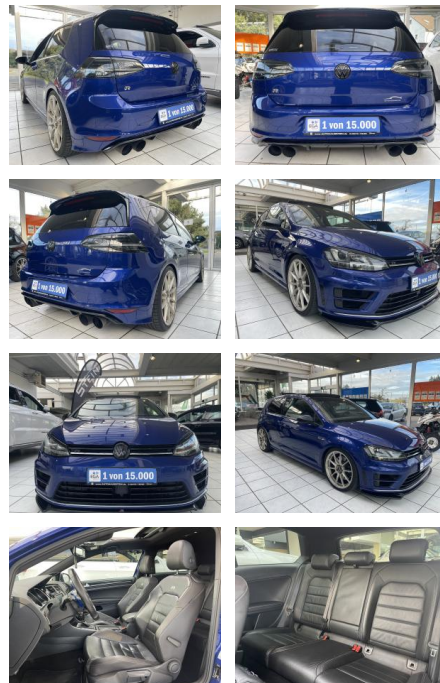

VN01-HB2202-~~Angebot~~..

Erstzulassung:	Kilometer:	Farbe:	Leistung:	Kraftstoffart:
29.01.2016	111.000	Blau	221 kW / 300 PS	Benzin

PREIS
25.820 €

FINANZIERUNGSBEISPIEL

Laufzeit: 60 Monate Anzahlung: 30 %
 Basis-Finanzierung:* Mtl. Rate:
 Zielraten-Finanzierung:** **166 €**