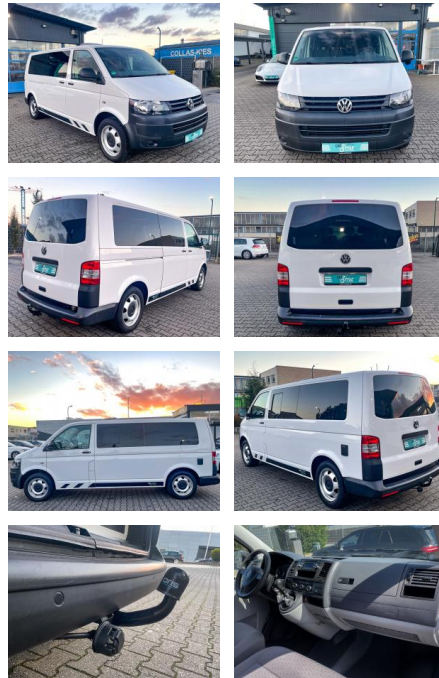

## Volkswagen T6.1 California T5 Camper Ausbau ,Wom...

CS01-FO2110306 Angebotsnr.:

Erstzulassung:	Kilometer:	Farbe:	Leistung:	Kraftstoffart:
17.11.2013	100.000	Weiß	75 kW / 102 PS	Diesel

**PREIS**  
**29.000 €**