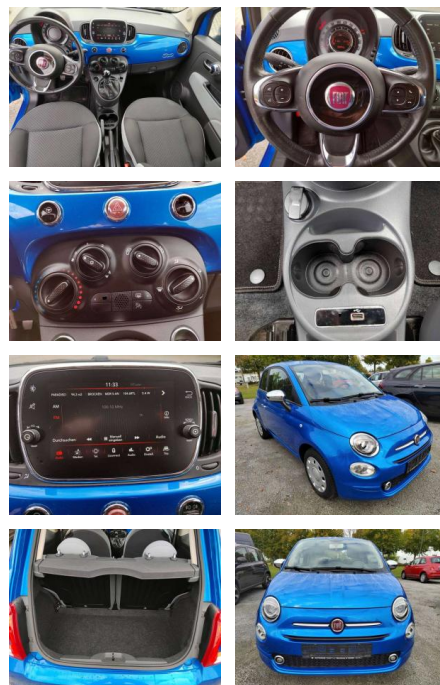

Fiat 500 1.2 8V Mirror PDC-Allwetter-Apple

AI03-4524 **Angebotsnr.:**

Erstzulassung:	Kilometer:	Farbe:	Leistung:	Kraftstoffart:
01.07.2017	85.834	Blau	51 kW / 69 PS	Benzin

PREIS
9.940 €

FINANZIERUNGSBEISPIEL
Laufzeit: 60 Monate Anzahlung: 30 %
Basis-Finanzierung:* Mtl. Rate:
Zielraten-Finanzierung:** Mtl. Rate: **64 €**

- Anti-Blockiersystem ABS

Multimedia

- Radio

Weiteres

- Außenfarbe Italia Blau Metallic Sitze Stoff Chevron Schwarz/Grau
- Ambiente Schwarz Funkfernbedienung für die Zentralverriegelung Höhenverstellbares Lenkrad Klimaanlage
- manuell mit Pollenfilter Elektrische Fensterheber vorn Außenspiegel
- el. verstell-und beheizbar Nebelscheinwerfer Elektrische Servolenkung Dualdrive Knieairbag Fahrerseite Rücksitzlehne
- geteilt umklappbar (50/50) Lederlenkrad mit Multifunktionstasten Electronic Stability Control (ESC) mit Anfahrhilfe

- verchromt Fahrer-und Beifahrerairbag Beifahrerairbag deaktivierbar
- Seitenairbags vorn Parksensoren hinten
- Geschwindigkeitsbegrenzer & Tempomat
- Reifendruckkontrollsystem Kopfairbags vorn höhenverstellbarer Fahrersitz
- Uconnect Radio
- 7" HD-Touchscreen
- AUX- & USB-Anschluss 12 Volt Steckdose vorne Stoßfänger in Wagenfarbe lackiert 14" Stahlfelgen mit Vintage-Radzierblenden und Allwetterbereifung Haltegriff auf der Beifahrerseite Apple Car Play / Android Auto-Smartphone 'Mirror'-Badge auf der B-Säule Uconnect® LIVE