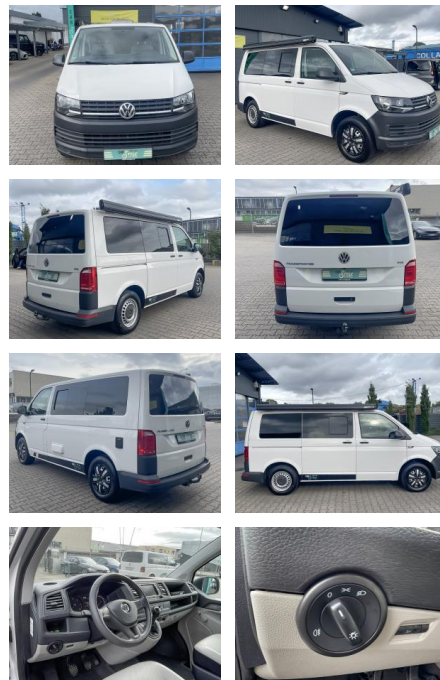

## Volkswagen T6 California - Bett- Küche -Womo

CS01-CARLIFE **Angela**

Erstzulassung:	Kilometer:	Farbe:	Leistung:	Kraftstoffart:
01.07.2015	126.500	Weiß	110 kW / 150 PS	Diesel

**PREIS**  
**28.910 €**