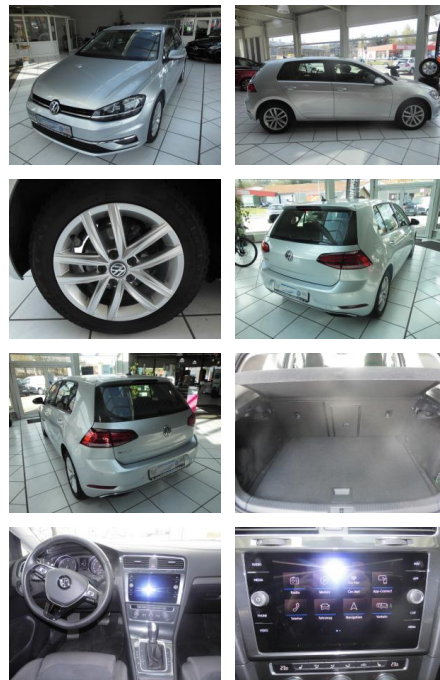

RP00-DS2004-~~Angebot~~ **Angebote für:**

Erstzulassung:	Kilometer:	Farbe:	Leistung:	Kraftstoffart:
30.08.2018	60.616	silber	85 kW / 116 PS	Diesel

PREIS	FINANZIERUNGSBEISPIEL	
18.170 €	Laufzeit: 60 Monate Anzahlung: 30 % Basis-Finanzierung:* Mtl. Rate: Zielraten-Finanzierung:** 117 €	* Basisfinanzierung: Anzahlung: 5.451 Euro, Laufzeit: 60 Monate, Nettodarlehen: 12.719 Euro, Gesamtbetrag: 20.075 Euro, Zinssätze: 5.83% Sollz. (gebunden), 5.99% eff. ** Zielratenfinanzierung: Anzahlung: 5.451 Euro, Laufzeit: 60 Monate, Nettodarlehen: 12.719 Euro, Zielrate: 9.085 Euro, Gesamtbetrag: 21.435 Euro, Zinssätze: 5.83% Sollz. (gebunden), 5.99% eff., Vermittlung für: Santander Consumer Bank Repräsentatives Beispiel gem. § 17 Abs. 4 PAngV. Diese Finanzierungsangebote sind Beispiele. Gerne ermitteln wir für Sie Ihr individuelles Angebot.

Multimedia

- Radio
- CD Radio
- Freisprechen
- Navigation mit Bildschirm
- MP3 Anschluss
- Bluetooth

Komfort

- Klimaautomatik

- Front-, Seiten- und weitere Airbags
- Lederlenkrad
- Zentralverriegelung
- Fernbedienung Zentralverriegelung
- Bordcomputer
- Automatik

Interieur

- Multifunktionslenkrad
- el. Fensterheber
- Armlehne vorne
- Sitzheizung

Exterieur

- Tagfahrlicht
- Kurvenlicht
- Leichtmetallfelgen
- metallic
- Geschwindigkeitsregelung (Tempomat)
- Nebelscheinwerfer